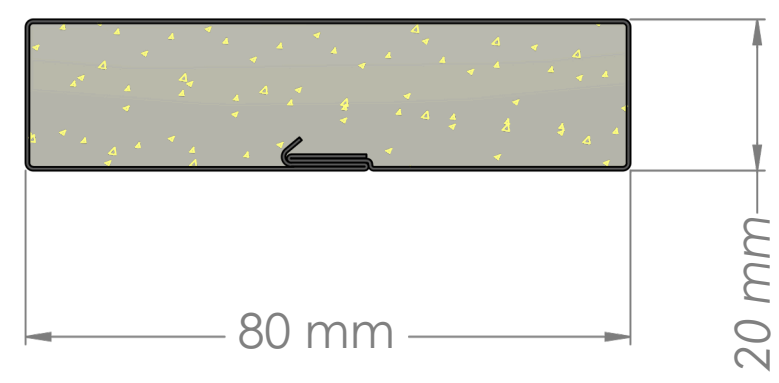

8 7 6 5 4 3 2 1

F  
E  
D  
C  
B  
A

F  
E  
D  
C  
B  
A

- 1. Aluminum Slat 20 x 100 (mm)
- 2. Aluminum Slat 20 x 80 (mm)
- 3. Aluminum Slat 20 x 40 (mm)

DETAIL A  
SCALE 2 : 1

**PRIMEALUX**  
DURABLE · AFFORDABLE · GREEN

Aluminum Slat  
Details

8 7 6 5 4 3 2 1