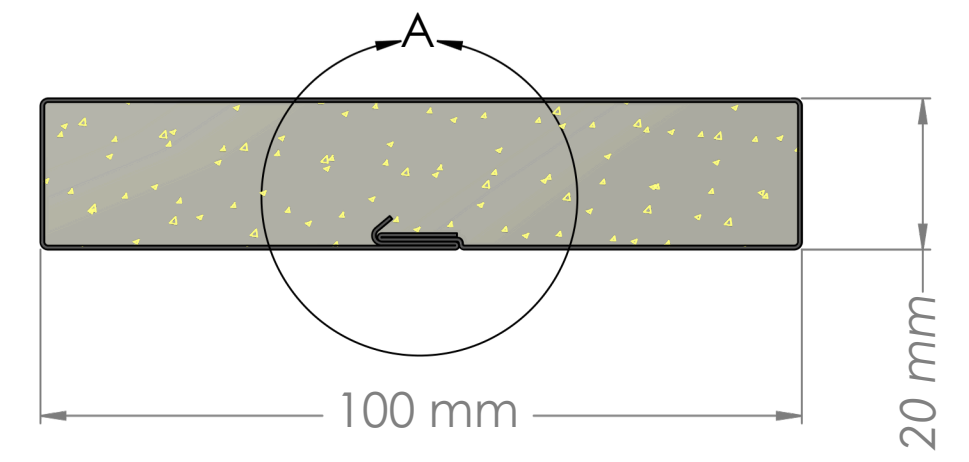

8 7 6 5 4 3 2 1

F  
E  
D  
C  
B  
A

F  
E  
D  
C  
B  
A

- 1. Aluminum Slat 20 x 100 (mm)
- 2. Aluminum Slat 20 x 80 (mm)
- 3. Aluminum Slat 20 x 40 (mm)

DETAIL A  
SCALE 2 : 1

**PRIMEALUX**  
DURABLE · AFFORDABLE · GREEN

Aluminum Slat  
Details

8 7 6 5 4 3 2 1