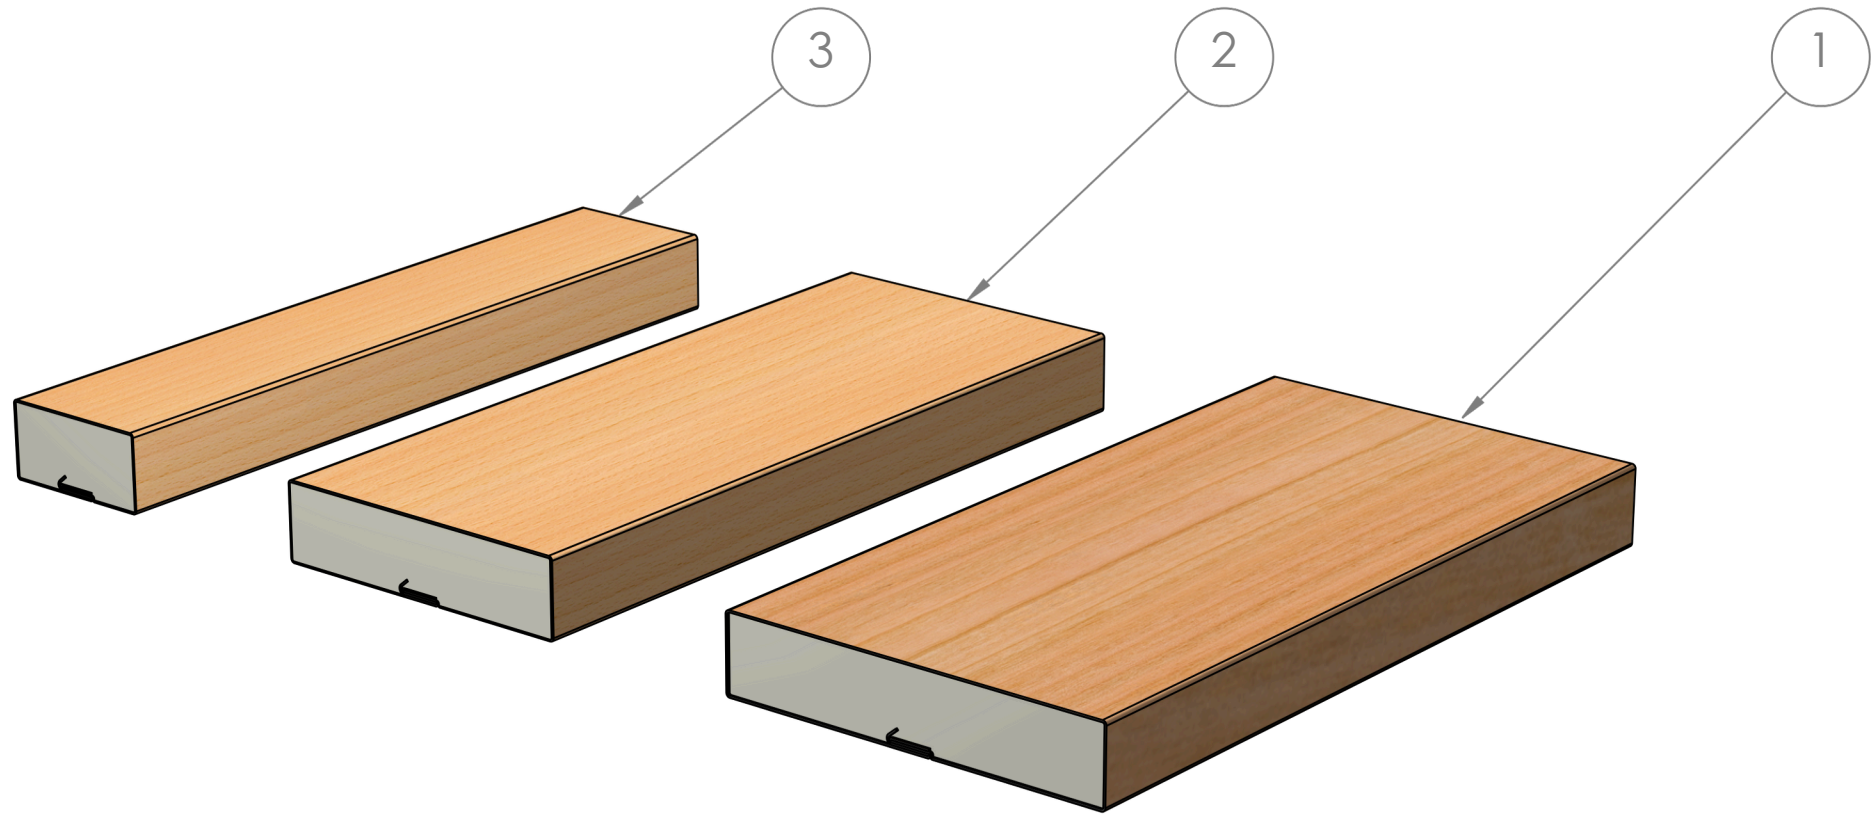

8 7 6 5 4 3 2 1

F  
E  
D  
C  
B  
A

F  
E  
D  
C  
B  
A

- 1. Aluminum Slat 20 x 100 (mm)
- 2. Aluminum Slat 20 x 80 (mm)
- 3. Aluminum Slat 20 x 40 (mm)

DETAIL A  
SCALE 2 : 1

**PRIMEALUX**  
DURABLE · AFFORDABLE · GREEN

Aluminum Slat  
Details

8 7 6 5 4 3 2 1