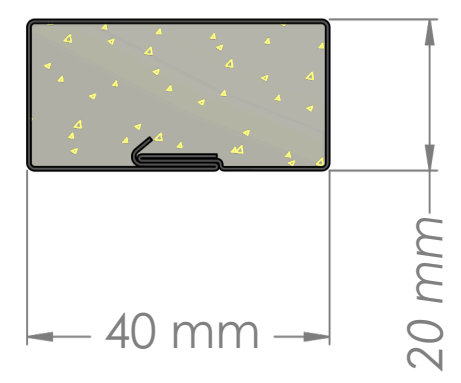

8 7 6 5 4 3 2 1

F  
E  
D  
C  
B  
A

F  
E  
D  
C  
B  
A

- 1. Aluminum Slat 20 x 100 (mm)
- 2. Aluminum Slat 20 x 80 (mm)
- 3. Aluminum Slat 20 x 40 (mm)

DETAIL A  
SCALE 2 : 1

**PRIMEALUX**  
DURABLE · AFFORDABLE · GREEN

Aluminum Slat  
Details

8 7 6 5 4 3 2 1